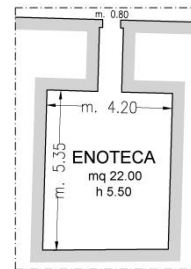

- *Numbers of meeting rooms 3*
- *Max.capacity (Theatre style) 100*

GRAND HOTEL CONTINENTAL
SIENA

Sale riunioni <i>Meeting rooms</i>	Area mq <i>Area sq.ft.</i>	Lung. x larg. mt. <i>LxW ft.</i>	Altezza mt. <i>height ft.</i>	Teatro <i>theatre</i>	banchi scuola [^] <i>class room</i>	Tavolo unico ferro di cavallo [^] <i>conference table/U-shape</i>	Cabaret style [^]	Cocktail reception	Banchetto [^] <i>banquet</i>
Salone delle feste [°]	105 1130,2	13,5x7,6 43,14x24,9	8,45 27,7	100	40	35	40	110	100
Olimpia [°]	31,85 342,8	6,9x4,55 22,6x14,9	5,7 18,7	-	-	-	-	20	20
Library [°]	36,3 390,7	5,85x5,6 19,2x18,4	8,5 27,9	30	12	-	-	12	16
Gori 1° e 2°	82,3 885,8	7,10x11,3 23,3x37,1	5,5 18,04	30	12	-	-	30	45
Corte SaporDivino Restaurant [°]	96 1033	-	-	50	-	-	-	80	70
Enoteca	22 236,8	5,35x4,20 17,5x13,7	5,5 18,04	-	-	-	-	25	12

[°] Luce Naturale / Daylight

[^] Cabaret style: preparato con tavoli da 7 sedute

[^] Banchi scuola: con 3 persone per tavolo

[^] Ferro di cavallo: con 3 persone per tavolo

[^] Banchetto: sedute per ristorazione

GRAND HOTEL CONTINENTAL
SIENA

Piano Primo / First Floor

Piano Terra / Ground Floor

Piano -1 / 1st Basement

Piano -2 / 2nd Basement

➤ Uscite di sicurezza / Emergency Exits

--- Finestre / Windows

■ Colonne / Columns