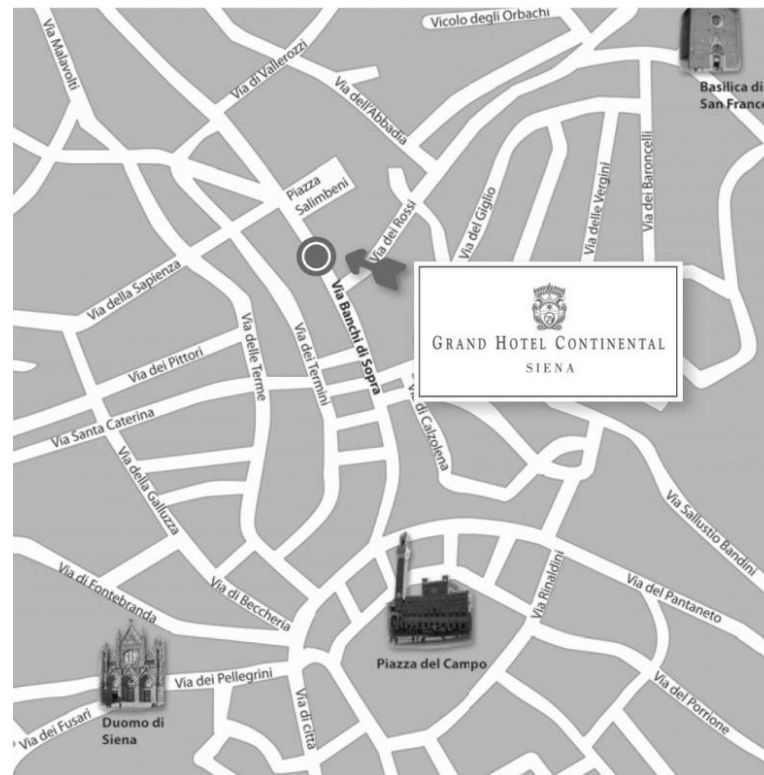

Siena, Grand Hotel Continental – Salone delle Feste

Siena, Grand Hotel Continental - Lobby

GRAND HOTEL CONTINENTAL
SIENA

LOCATION

Il Grand Hotel Continental vanta una posizione privilegiata, sul ‘corso’ della città, a pochi passi da Piazza del Campo e dal magnifico Duomo. Immersa nel cuore del Chianti, Siena è vicina a perle uniche al mondo come Firenze, Montalcino e Pienza.

The Grand Hotel Continental has an enviable location on the city’s main street, the Corso, a few steps from Piazza del Campo and the magnificent Cathedral. Immersed in the heart of the Chianti area, Siena is close to some of the world’s most picturesque sights, like Florence, Montalcino and Pienza.