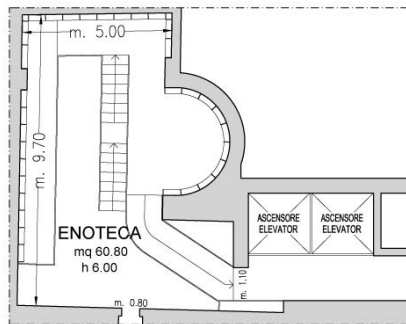

- *Numbers of meeting rooms 3*
- *Max.capacity (Theatre style) 100*

GRAND HOTEL CONTINENTAL
SIENA

Sale riunioni <i>Meeting rooms</i>	Area mq <i>Area sq.ft.</i>	Lung. x larg. mt. <i>LxW ft.</i>	Altezza mt. <i>height ft.</i>	Teatro <i>theatre</i>	banchi scuola [^] <i>class room</i>	Tavolo unico ferro di cavallo [^] <i>conference table/U-shape</i>	Cabaret style [^]	Cocktail reception	Banchetto [^] <i>banquet</i>
Salone delle feste [°]	105 1130,2	13,5x7,6 43,14x24,9	8,45 27,7	100	40	35	40	110	100
Olimpia [°]	31,85 342,8	6,9x4,55 22,6x14,9	5,7 18,7	-	-	-	-	20	20
Library [°]	36,3 390,7	5,85x5,6 19,2x18,4	8,5 27,9	30	12	-	-	12	16
Gori 1° e 2°	82,3 885,8	7,10x11,3 23,3x37,1	5,5 18,04	30	12	-	-	30	45
Corte SaporDivino Restaurant [°]	96 1033	-	-	50	-	-	-	80	70
Enoteca	22 236,8	5,35x4,20 17,5x13,7	5,5 18,04	-	-	-	-	25	12

[°] Luce Naturale / Daylight

[^] Cabaret style: preparato con tavoli da 7 sedute

[^] Banchi scuola: con 3 persone per tavolo

[^] Ferro di cavallo: con 3 persone per tavolo

[^] Banchetto: sedute per ristorazione

GRAND HOTEL CONTINENTAL
SIENA

Piano Primo / First Floor

Piano Terra / Ground Floor

Piano -1 / 1st Basement

Piano -2 / 2nd Basement

➤ Uscite di sicurezza / Emergency Exits

--- Finestre / Windows

■ Colonne / Columns