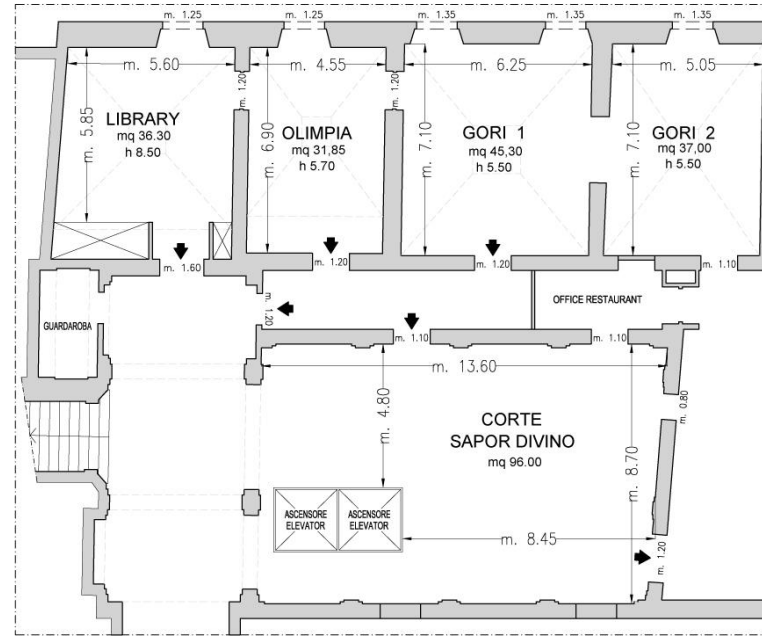

- *Numbers of meeting rooms 3*
- *Max.capacity (Theatre style) 100*

GRAND HOTEL CONTINENTAL
SIENA

Sale riunioni <i>Meeting rooms</i>	Area mq <i>Area sq.ft.</i>	Lung. x larg. mt. <i>LxW ft.</i>	Altezza mt. <i>height ft.</i>	Teatro <i>theatre</i>	banchi scuola [^] <i>class room</i>	Tavolo unico ferro di cavallo [^] <i>conference table/U-shape</i>	Cabaret style [^]	Cocktail reception	Banchetto [^] <i>banquet</i>
Salone delle feste [°]	105 1130,2	13,5x7,6 43,14x24,9	8,45 27,7	100	40	35	40	110	100
Olimpia [°]	31,85 342,8	6,9x4,55 22,6x14,9	5,7 18,7	-	-	-	-	20	20
Library [°]	36,3 390,7	5,85x5,6 19,2x18,4	8,5 27,9	30	12	-	-	12	16
Gori 1° e 2°	82,3 885,8	7,10x11,3 23,3x37,1	5,5 18,04	30	12	-	-	30	45
Corte SaporDivino Restaurant [°]	96 1033	-	-	50	-	-	-	80	70
Enoteca	22 236,8	5,35x4,20 17,5x13,7	5,5 18,04	-	-	-	-	25	12

[°] Luce Naturale / Daylight

[^] Cabaret style: preparato con tavoli da 7 sedute

[^] Banchi scuola: con 3 persone per tavolo

[^] Ferro di cavallo: con 3 persone per tavolo

[^] Banchetto: sedute per ristorazione

GRAND HOTEL CONTINENTAL
SIENA

Piano Primo / First Floor

Piano Terra / Ground Floor

Piano -1 / 1st Basement

Piano -2 / 2nd Basement

➤ Uscite di sicurezza / Emergency Exits

--- Finestre / Windows

■ Colonne / Columns